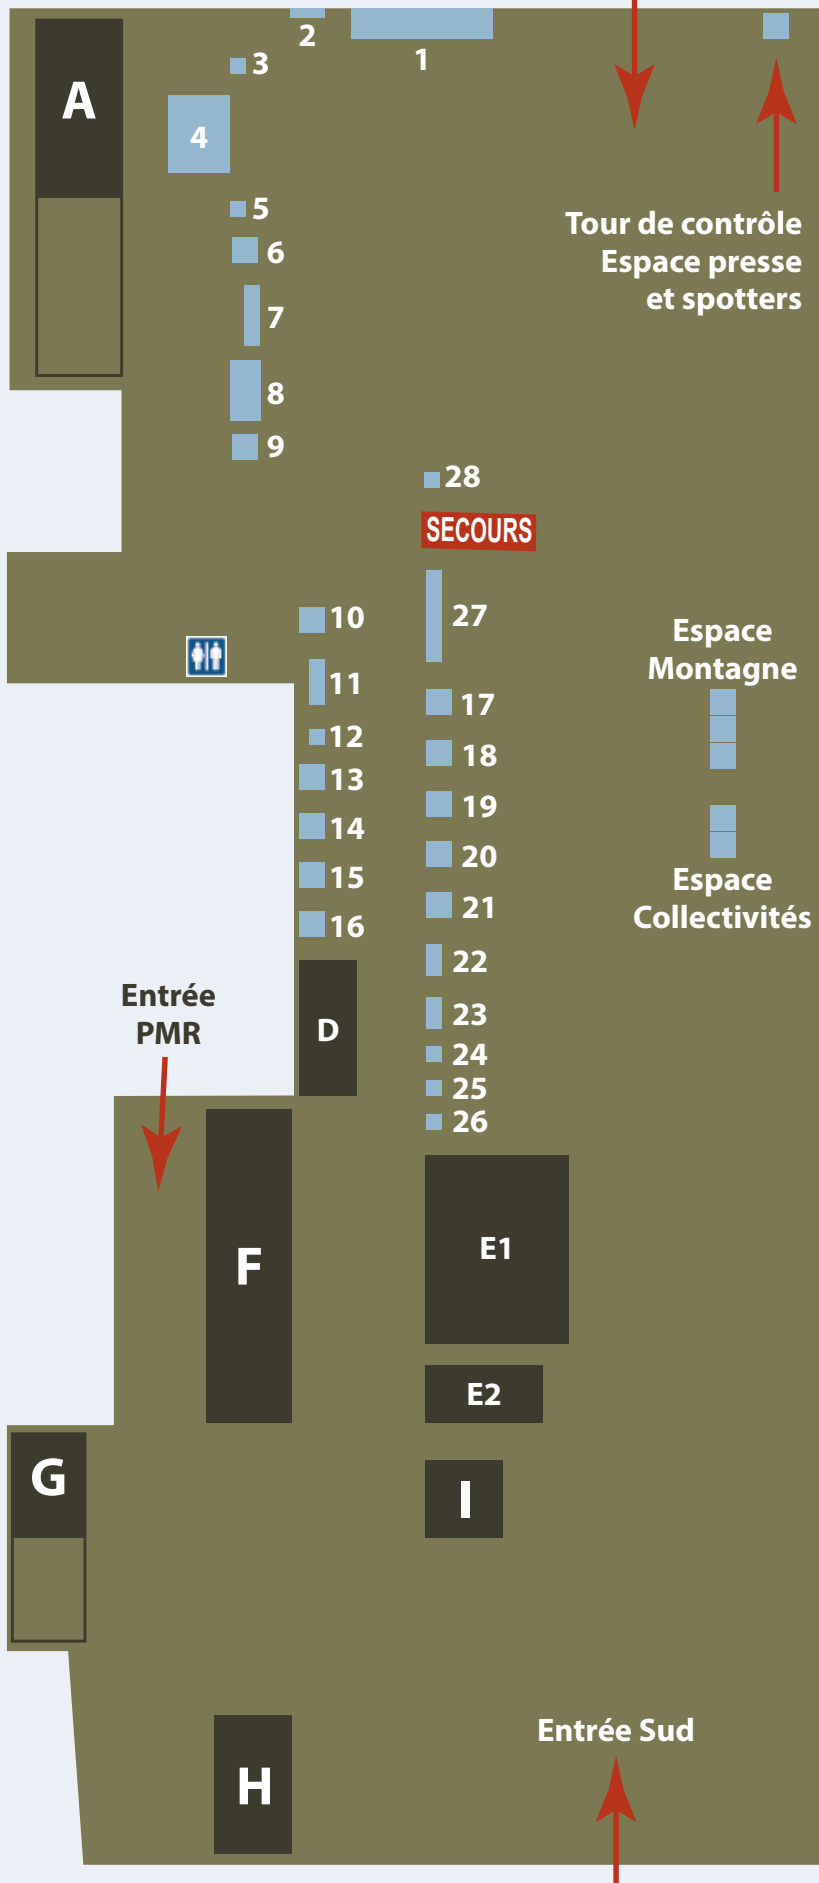

PLAN 2022

Entrée Nord

- A** ESPACE LUDIQUE
- D** ARMEE DE L'AIR ET DE L'ESPACE
- E1** MARINE NATIONALE
- E2** ARMEE DE TERRE
- F** ESPACE FORUM
ENTREPRISES
JOB DATING
- G** ESPACE FORUM (2)
MINI-AGORAS
- H** MUSEE SAFRAN
- I** ESPACE CONFERENCES

- 1** RENAULT
- 2** FRANCE EVENTS
- 3** BOUTIQUE DE LA PAF
- 4** CAR PODIUM ARMEE DE L'AIR
- 5** BOUTIQUE DE L'A400M
- 6** CUISINES ET SAVEURS DU MONDE
- 7** MT EVENTS
- 8** LE CH'TI BOUT
- 9** KG ATTRACTIONS
- 10** BAPTISTE WASCH
- 11** FRAICH' BURGER
- 12** AOC TELECOM
- 13** LES DELICES DE LA FETE
- 14** AILLAUD CONFISERIE
- 15** AILLAUD CONFISERIE
- 16** LE FRANCAIS EVENTS
- 17** TIMING
- 18** AILLAUD CONFISERIE
- 19** V&B
- 20** AL BARAQUE A FRITES
- 21** COMITE REGIONAL ULM AURA
- 22** LES BERLINERS
- 23** ASPME
- 24** LES RUCHERS DU BASSET GOURMAND
- 25** ENEDIS
- 26** FLY IN
- 27** SIM64
- 28** SECURITE CIVILE